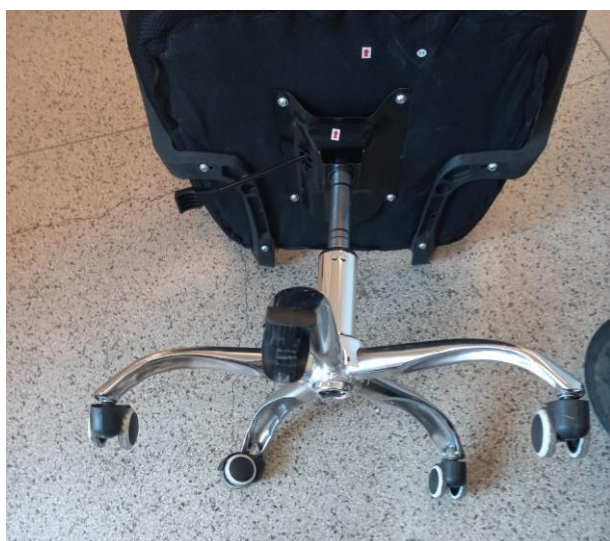

16/02 – Conserto da mesa do almoxarifado.

16/02 – Substituição de 1 roda danificada, cadeira do almoxarifado.

16/02 – Instalação de cortina de ar + rede de energia e canaleta da entrada da unidade.

19/02 – Manutenção, solda em 2 cadeiras.