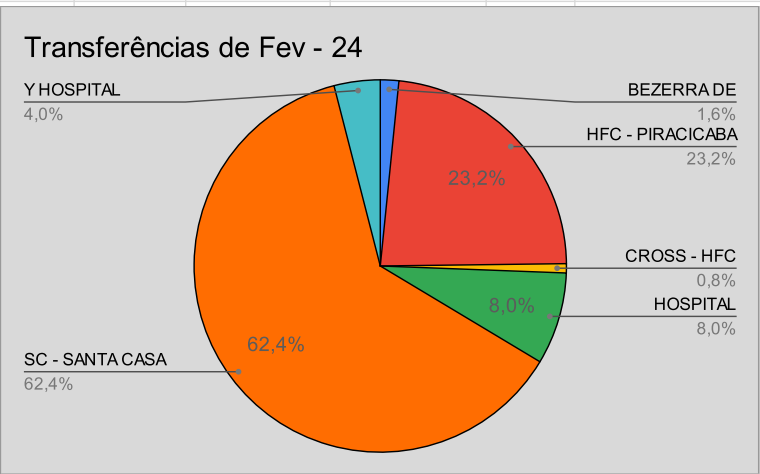

Nº	Solicitante	Paciente	Idade	Sexo	Médico Solicit	Dt. Conclusão	Recurso Solicitado	Status	Destino	Senha
TRANSFERÊNCIAS										
	BEZERRA DE MENEZES HOSP PSIQ - RIO CLAR		2							
	HFC - PIRACICABA		29							
	CROSS - HFC		1							
	HOSPITAL REGIONAL DE PIRACICABA		10							
	SC - SANTA CASA DE PIRACICABA		78							
	Y HOSPITAL BENEFICENTE - SÃO PEDRO		5							
			125							
** REF.: SISTEMA DE TRANSFERENCIA, LIVROS DE ENTRADA, SISTEMA SISS										
RETIRADAS DO GRAFICO										
	ALTA		20							
	ANEXO UPA1		17							
	OBITO		3							
	EVASÃO		3							
	SOLICITADA NOVAMENTE		18							
	COT - PIRACICABA		14							
			75