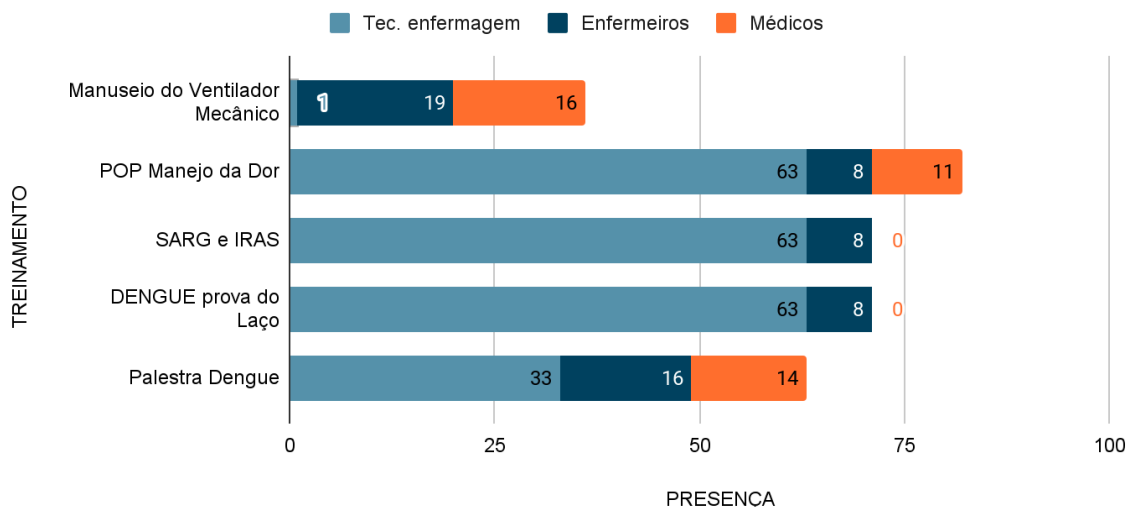

Em forma cronológica das atividades de educação permanente em saúde na UPA Frei Sigrist- Vila Cristina.

01/02- Reunião da Comissão de òbito.

02/02- Reunião na VGE sobre Dengue.

08/01- Reunião da Comissão de CCIH

09/02 e 14/02- Treinamento com o Fisioterapeuta Davi, sobre manejo ao Ventilador Mecânico (este treinamento não entra na meta contratual).

15/02- Reunião da comissão de Segurança do Paciente.

16/02- Reunião na APM sobre Dengue.

18/02- Confeccionado o Quiz para fixação do treinamento e liberado na central virtual junto com os slides dos respectivos treinamentos a realizar no dia 22 e 23 de Fevereiro.

20/02- Treinamento com a equipe de Higiene para o uso da Enceradeira industrial.

21/02- Reunião na VGE para sala situacional sobre a Dengue.

22/02 e 23/02- treinamento com a equipe de enfermagem sobre: Dengue e prova do laço, Síndrome Respiratória Aguda Grave (SARG) e Insuficiência Respiratória Aguda (IRA) e Manejo da Dor Aguda, com entrega dos certificados do último treinamento, as fotos foram postadas na rede social instagram da UPA Vila Cristina.

22/02- Reunião da Comissão e Revisão de prontuário.

26/02- Palestra on-line e Treinamento Sobre Dengue com a infectologista Drª Gabriela Silveira.

28/02- Visita do COREN para posse da Comissão de ética de enfermagem.

29/02- Palestra on-line e Treinamento Sobre Dengue com a infectologista Drª Gabriela Silveira.

PERCENTUAL DE PRESENÇA

Sendo a equipe de enfermagem na UPA composta por 21 enfermeiros e 73 técnicos de enfermagem/auxiliares de enfermagem, totalizando na equipe 94 profissionais da

Sarah Helena Teixeira
COREN-SP 660235 ENF

Sarah Helena Oliveira Serrano Teixeira
Enfermeira de Educação Permanente
COREN-SP 660235- ENF