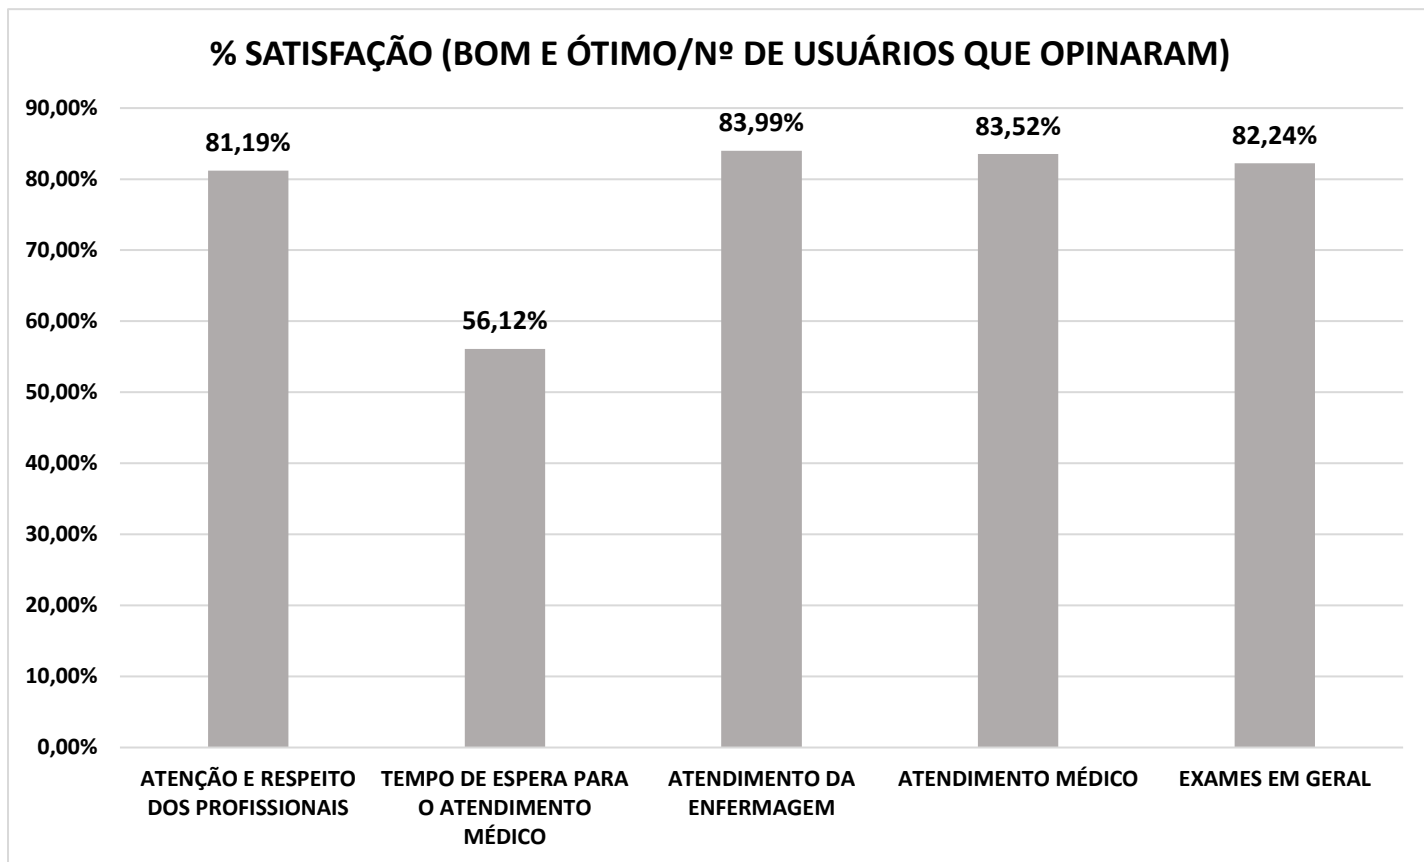

#### JUSTIFICATIVA:

No mês de fevereiro o Call Center na UPA Vila Cristina realizou as atividades previstas.

Entre os dias 01/02/2024 e 29/02/2024 foram realizadas **1.538 pesquisas de satisfação** conforme modelo apresentado no Anexo XVII do edital de chamamento 01/2022.

Estas, seguem apresentadas em tabela a seguir:

PESQUISA DE SATISFAÇÃO FEVEREIRO 2024 - VILA CRISTINA							
	BOM	ÓTIMO	RUIM	PÉSSIMO	REGULAR	NÃO OPINOU	% SATISFAÇÃO (BOM E ÓTIMO/Nº DE USUÁRIOS QUE OPINARAM)
ATENÇÃO E RESPEITO DOS PROFISSIONAIS	507	726	49	67	185	4	<b>80,16%</b>
TEMPO DE ESPERA PARA O ATENDIMENTO MÉDICO	446	302	192	211	380	7	<b>48,63%</b>
ATENDIMENTO DA ENFERMAGEM	546	732	36	52	165	7	<b>83,09%</b>
ATENDIMENTO MÉDICO	486	775	53	70	151	3	<b>81,98%</b>
EXAMES EM GERAL	546	444	34	35	180	299	<b>64,36%</b>