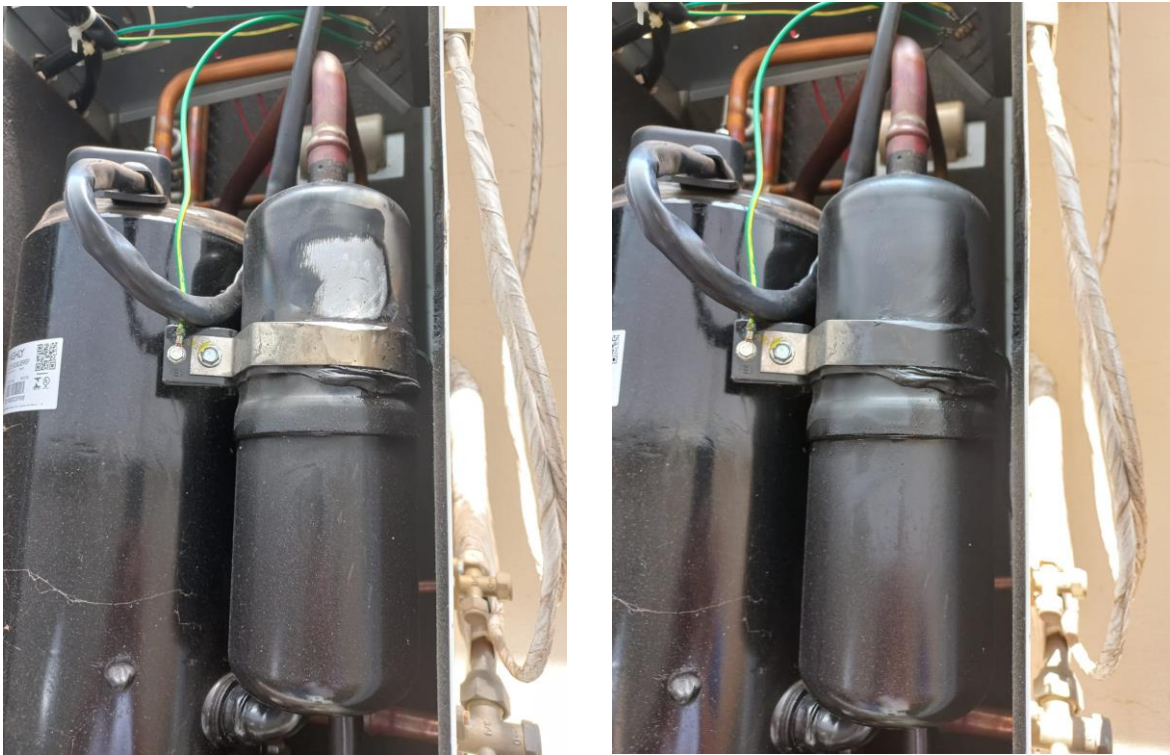

19/02 – Solda, compressor do ar-condicionado, observação pediatria.