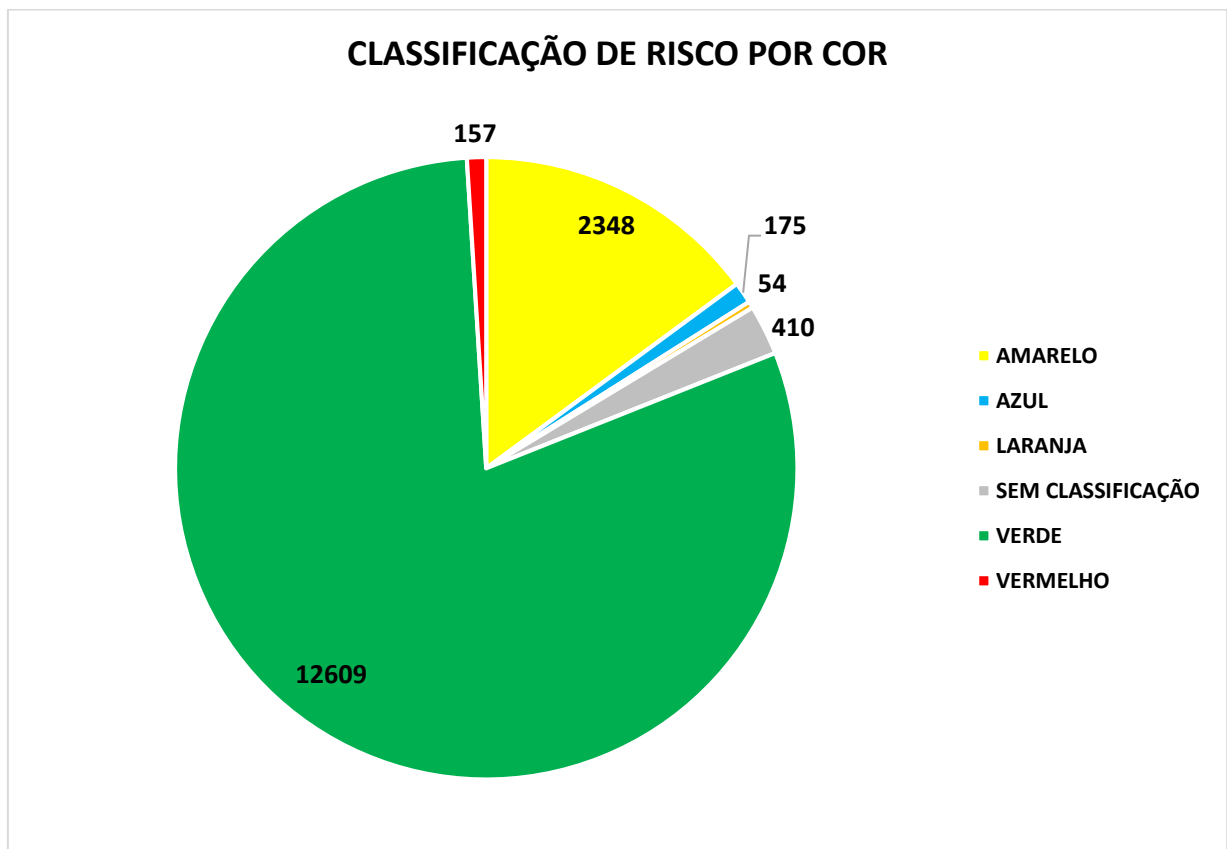

Item 12. Taxa de usuários atendidos por enfermeiro para classificação de risco por cores.

Justificativa:

Na UPA Vila Cristina, já está totalmente implantado o Protocolo de Classificação de Risco, onde o procedimento é realizado em sua totalidade pelo profissional enfermeiro, conforme determinação da legislação vigente.

Dentre os 15.753 atendimentos realizados no mês de fevereiro, **15.343 (97,40%)** dos usuários passaram por classificação de risco com profissionais enfermeiro.

Ressaltamos que dos 15.753 atendimentos realizados na unidade no mês de fevereiro, 14.964 foram atendimentos médicos. Conforme **ANEXO I e ANEXO II.**

Segue gráfico demonstrativo sobre a classificação de risco: