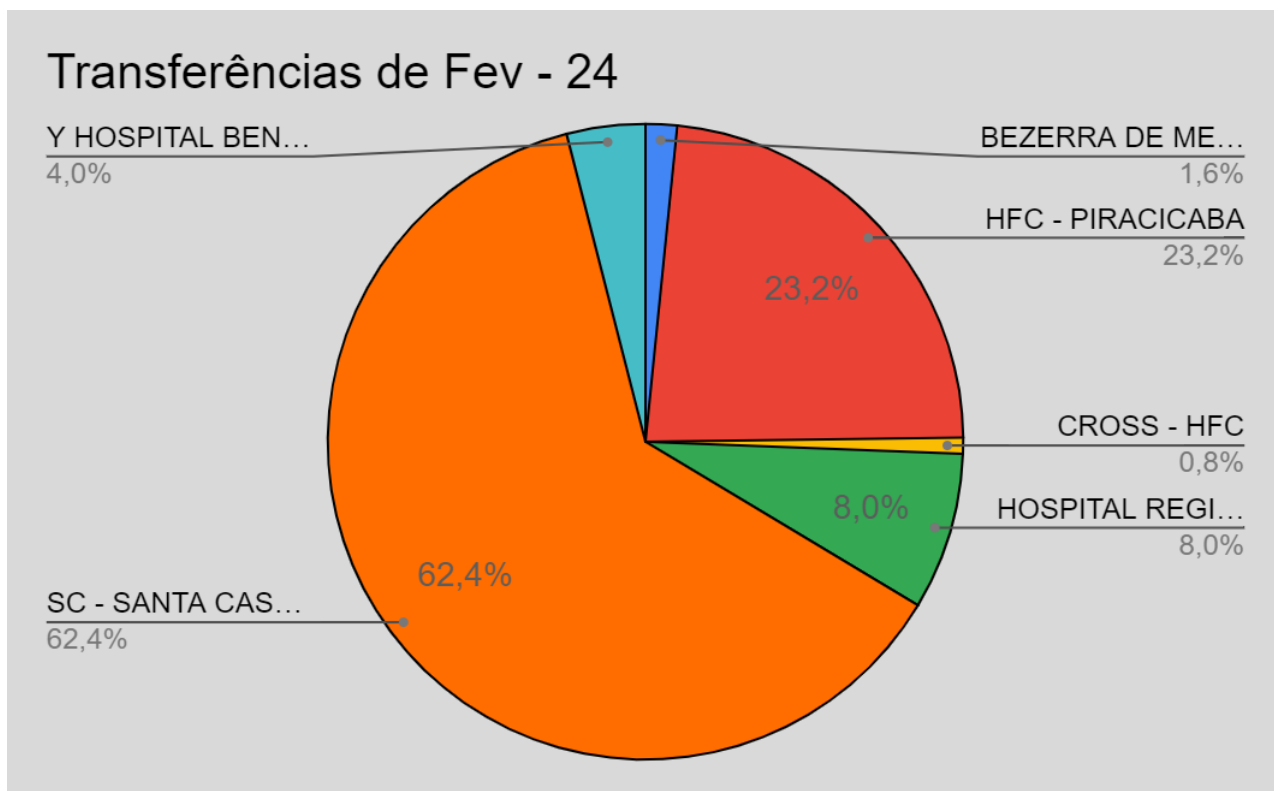

Identificando que os diferentes relatórios apresentam informações muitas vezes divergentes, afim de minimizar este problema, estão sendo realizadas tratativas com a equipe do SISS a respeito dos relatórios e dados a serem levantados para que estejam relatórios alternativos para comprovação do resultado obtido.

ITEM 4. Taxa de transferência de usuários <1%

Justificativa:

Cabe a UPA prestar atendimento resolutivo e qualificado aos pacientes acometidos por quadros agudos ou agudizados de natureza clínica, e prestar primeiro atendimento aos casos de natureza cirúrgica e de trauma, estabilizando os pacientes e realizando a investigação diagnóstica inicial, de modo a definir, em todos os casos, a necessidade ou não de encaminhamento a serviços hospitalares de maior complexidade;

Pacientes são transferidos para outros níveis de atenção devido a necessidade de cuidados específicos com objetivo de o paciente possuir um tratamento mais adequado de acordo com as condições clínicas, ou seja, a UPA possui recursos limitados diante de alguns diagnósticos e necessitam de atendimentos com maior complexidade.

Foram encaminhados 125 pacientes, conforme segue:

TRANSFERÊNCIAS	
HOSPITAL BENEFICIENTE – SÃO PEDRO	5
BEZERRA - RIO CLARO	2
CROSS - HFC	1
HFC - PIRACICABA	29
HOSPITAL REGIONAL DE PIRACICABA	10
SC - SANTA CASA DE PIRACICABA	78
TOTAL	125

FONTE: Sistema de regulação; Livro de transferências da unidade; Sistema SISS

Desta forma, a **taxa de transferência é de 0,79%**, conforme número total de atendimentos realizados na unidade **ANEXO I**.

ANEXO III, planilha de pacientes transferidos.