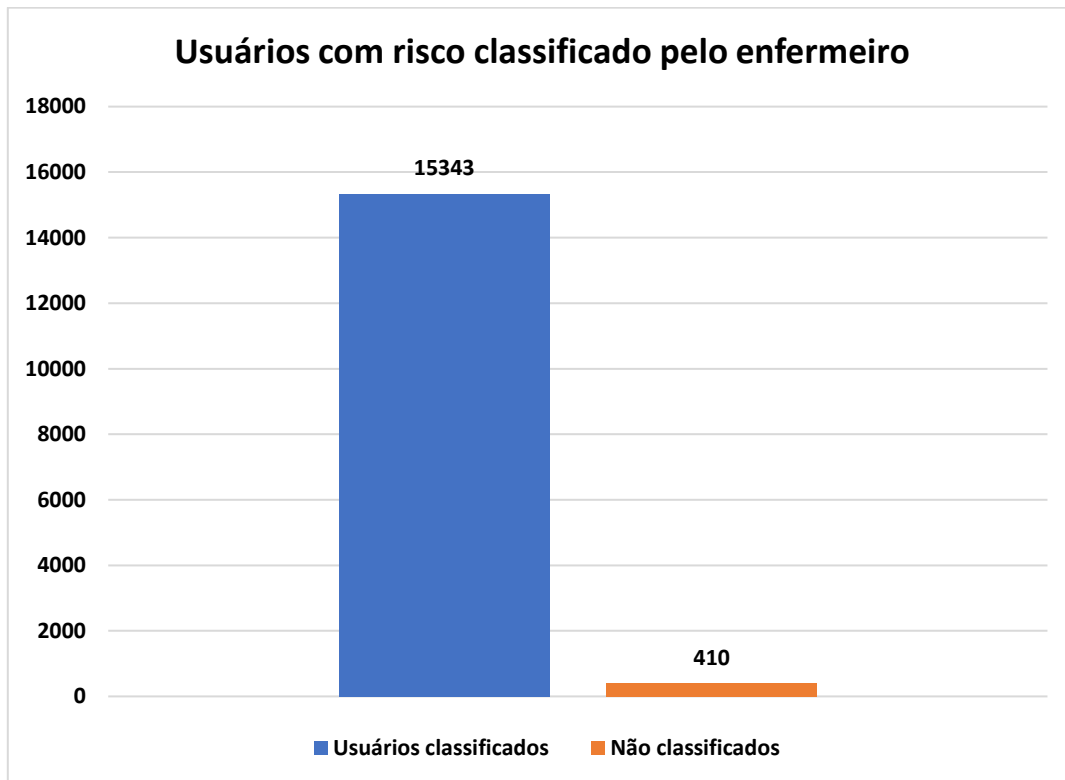

Item 13. Educação Continuada.

Justificativa:

Foi elaborado cronograma de educação permanente para o serviço, no decorrer do mês foram realizadas as atividades de educação permanente previstas conforme cronograma e também ações extras, de acordo com a realidade local do serviço conforme relatório da educadora permanente do serviço **ANEXO VIII**. Onde pode-se verificar a diversidade de temas abordados, bem como o alcance em quantitativo de profissionais.

Ainda em **ANEXO IX**, segue as listas de presença dos treinamentos realizados no mês de fevereiro.