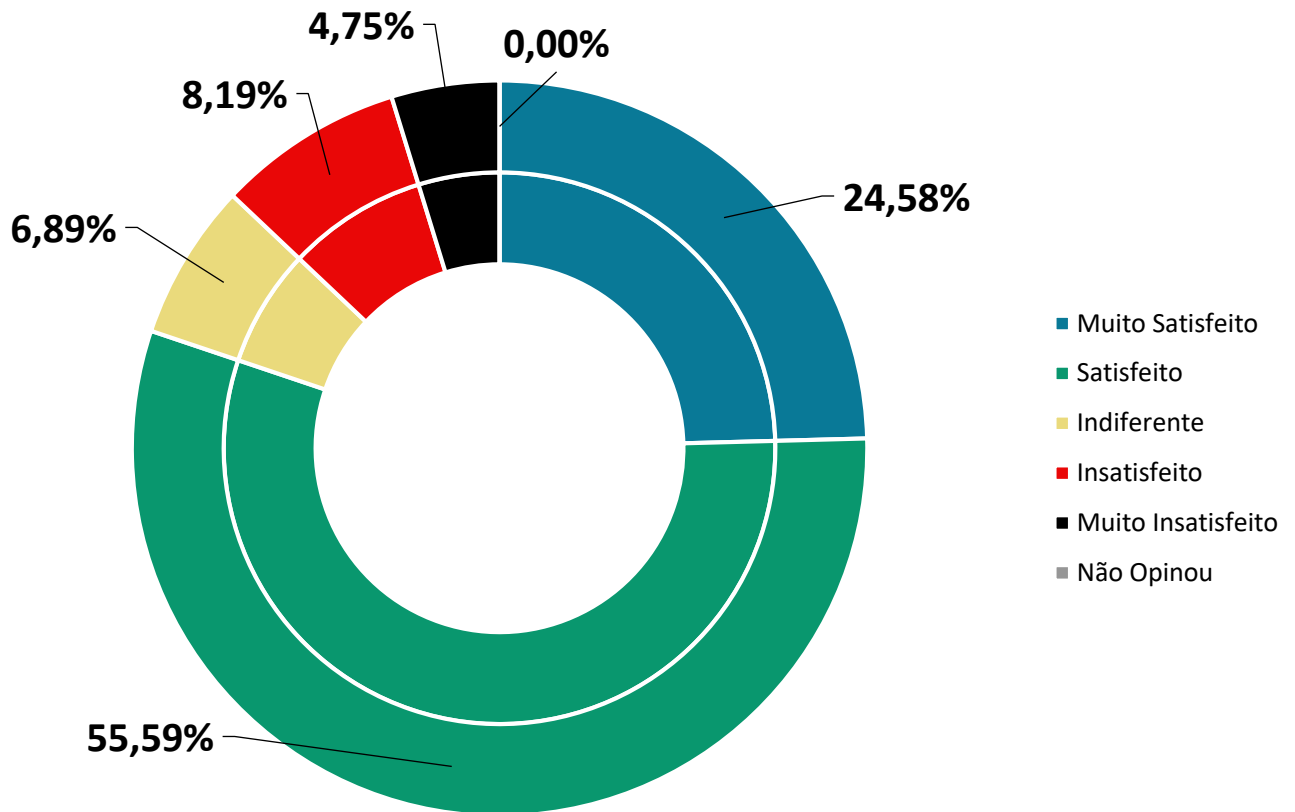

Declarações de Utilidade Pública:

MUNICIPAL: Lei nº 961 de 28/08/68 | ESTADUAL: Lei nº 10314 de 13/09/77

FEDERAL: Decreto de 17/09/92 – Proc. MJ nº 14554/90-441

Avaliação Geral UPA Vila Cristina